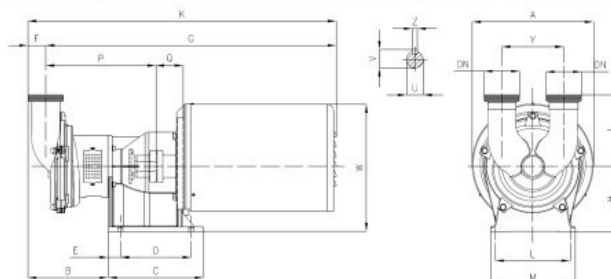

Mesures non contractuelles - DN = Raccords femelle DIN 11851 – Exécution avec moteur standard IEC - EN

Pompe	1450 rpm	kW	DN	A	B	C	D	E	F	G	K	H	J	I	W	Y	L	M	O	P	Q	U	V	Z	Taille IEC
A 81	9,2	80	372	247	292	214	233	55	1018	1073	200	220	420	423	190	230	260	14	339	83	32	35	10	132	
	11	80	432	247	292	214	233	55	1018	1073	200	220	420	464	190	230	260	14	339	123	32	35	10	160	
	15	80	432	247	292	214	233	55	1018	1073	200	220	420	464	190	230	260	14	339	123	32	35	10	160	

CSF Inox S.p.A. Strada per Bibbiano, 7 - 42027 Montecchio E. (RE) - ITALY EU
Ph +39.0522.869911 r.a. - Fx +39.0522.865454 / 866758 - csfitalia@csf.it - www.csf.it
Export Department • Commercial Étranger • Comercial Extranjero
Ph +39.0522.869922 - Fx +39.0522.869841 - csfexport@csf.it - www.csf.it

Votre contact en France :

CSF INOX Sarl
Siège Social et Usine
Z.I. DES PEROUSES
74150 RUMILLY - FRANCE
Tél. +33 (0)4.50.64.60.82
Fax +33 (0)4.50.64.60.81
RC Annecy B380 178 947
http://www.csfinox.fr
E-mail: contact@csfinox.fr

cod. DCATLAF ed. 09/10