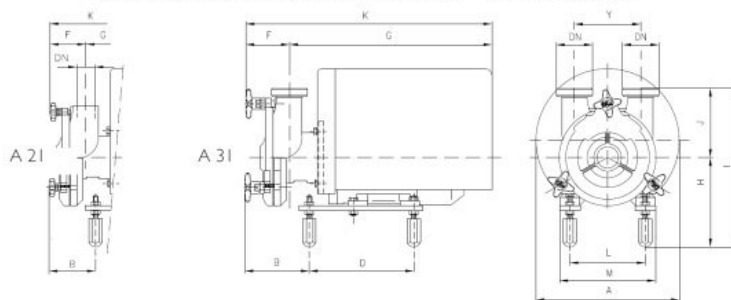

DIMENSIONS D'ENCOMBREMENT – AVEC CAPOT

Mesures non contractuelles - DN = Raccords GAZ pour A 21
Raccords femelle DIN 11851 pour A 31

Pompe	1450 rpm	kW	DN	A	B	C	D	E	F	G	K	H	J	I	Y	L	M	O	P	Q
A 21	0,55	3/4" G	238	88	-	173	-	62	336	398	153	85	238	80	125	150	-	-	-	
	0,75	32	238	111	-	173	-	75	334	409	153	117	270	110	125	150	-	-	-	
A 31	0,55	32	238	111	-	173	-	75	334	409	153	117	270	110	125	150	-	-	-	
	0,75	32	238	111	-	173	-	75	334	409	153	117	270	110	125	150	-	-	-