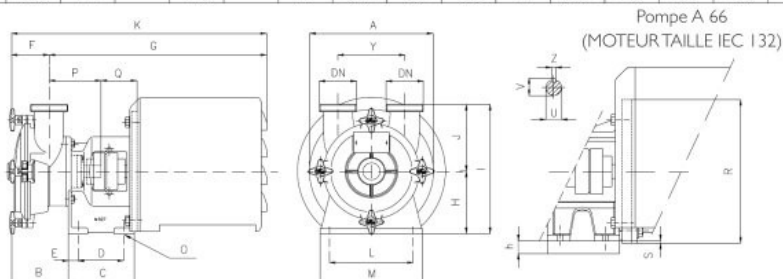

Mesures non contractuelles - DN = Raccords femelle DIN 11851 – Exécution avec moteur standard IEC - EN

Pompe	1450 rpm	kW	DN	A	B	C	D	E	F	G	K	H	h	J	I	Y	L	M	O	P	Q	R	S	U	V	Z	Taille IEC
A 41	1,1	40	297	116	132	89	53,5	79	526	605	122	-	120	242	120	135	175	12	117	51	-	-	20	22,5	6	90	
	1,5	40	297	116	132	89	53,5	79	526	605	122	-	120	242	120	135	175	12	117	51	-	-	20	22,5	6	90	
A 51	2,2	50	330	127	138	95	59,5	88	607	695	130	-	140	270	140	175	215	12	119	61	-	-	20	22,5	6	100	
	4	50	330	127	138	95	59,5	88	607	695	130	-	140	270	140	175	215	12	119	61	-	-	20	22,5	6	112	
A 66	4	65	369	182	150	95	74	133	667	800	145	-	185	330	180	190	230	12	137	62	-	-	25	28	8	112	
	5,5	65	369	182	150	95	74	133	667	800	145	15	185	330	180	190	230	12	137	62	300	5	25	28	8	132